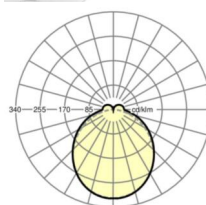

ELEKTROTECHNIKA

Zasilacz	Elektroniczny sterownik (1 szt.)
Moc systemowa	37W
Napięcie sieciowe	230V/50Hz
Klasa efektywności energetycznej/Źródło światła	D

TECHNIKA ŚWIETLNA

Wyposażenie	LED, współczynnik oddawania barw/kolor światła CRI ≥ 80 / 4000K
Tolerancja koloru (MacAdam)	3SDCM
Nominalny strumień świetlny	5682lm
Trwałość LED	50000h L80/B10 (Tq 40°C)
Wydajność oprawy	152lm/W
Kąt rozsyłu światła	115° (C0) / 110° (C90)
UGR pop./pod.	25.5 / 24.9

DEEP-LINK

<https://www.regiolux.de/pl/article/19472004020>

Odkośnik	LED 6000lm 840
ηLB	100 %
Φ ↓/↑	90 % / 10 %
UGR pop./pod.	25.5 / 24.9

MECHANIKA

Kolor obudowy	biały beskidzki RAL 9016
Wymiary (DxSzxW/ŚrxW)	1531mm x 55mm x 37mm
Masa (netto)	1.9kg
Rodzaj montażu	Montaż systemu szyn nośnych, Konstrukcja świetlna

Wymiary

L	1531 mm	Długość
B	55 mm	Szerokość
H	37 mm	Wysokość